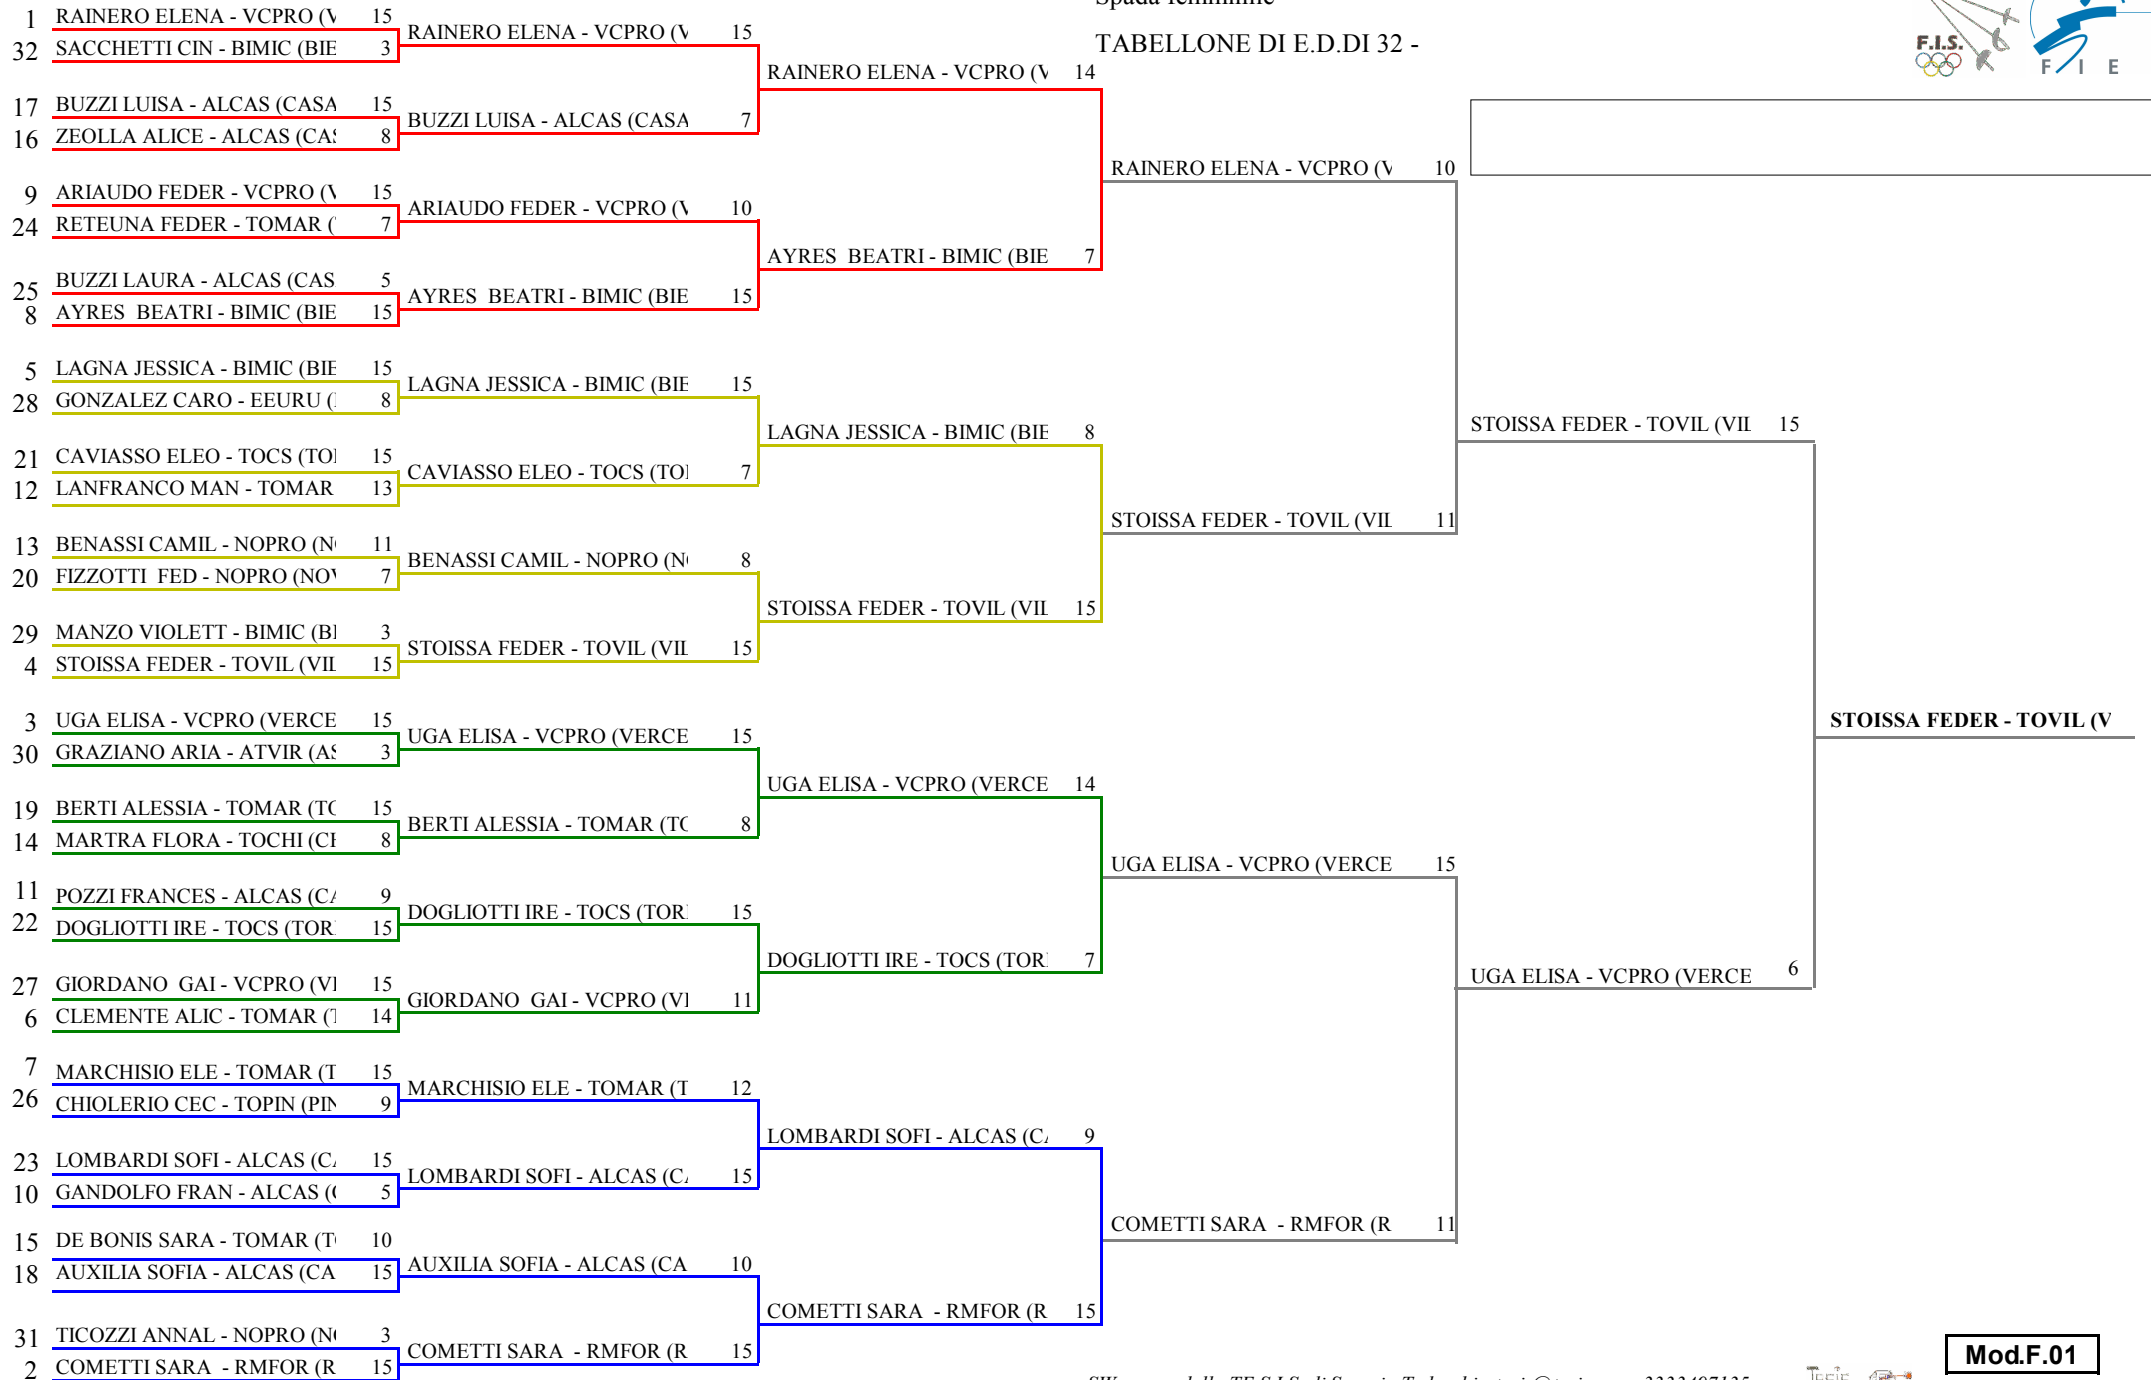

Spada femminile

TABELLONE DI E.D.DI 32 -

STOISSA FEDER - TOVIL (V)

Mod.F.01

Formula di Gara con 13 Qualificati

SPADA FEMMINILE

<u>Classifica</u>	<u>NumFis</u>	<u>Cognome</u>	<u>Nome</u>	<u>Del</u>	<u>Denominazione</u>
1	140283	STOISSA	FEDERICA	26/05/86	VILLARSCHERMA A.S.D.
2	103852	UGA	ELISA	27/02/68	ASS. SCHERMA PRO VERCELLI
3	130857	RAINERO	ELENA	15/01/82	ASS. SCHERMA PRO VERCELLI
4	109252	COMETTI	SARA CRISTINA	15/01/77	GRUPPO SPORTIVO FORESTALE ROMA
5	135897	LAGNA	JESSICA	29/11/86	A.P.D. PIETRO MICCA MICCA BIELLA
6	602283	AYRES	BEATRICE	11/04/94	A.P.D. PIETRO MICCA MICCA BIELLA
7	619212	DOGLIOTTI	IRENE	18/07/89	CLUB SCHERMA TORINO A.S.D.
8	609387	LOMBARDI	SOFIA	10/05/91	CLUB SCHERMA CASALE A.S.D.
9	130255	ARIAUDO	FEDERICA	06/10/81	ASS. SCHERMA PRO VERCELLI
10	603358	AUXILIA	SOFIA	25/03/93	CLUB SCHERMA CASALE A.S.D.
11	609767	BERTI	ALESSIA	13/09/94	A.D.S. ACCADEMIA SCHERMA MARCHESA TO
12	616606	GIORDANO	GAIA	14/09/95	ASS. SCHERMA PRO VERCELLI
13	139933	CAVIASSO	ELEONORA	09/03/87	CLUB SCHERMA TORINO A.S.D.
14	601921	BUZZI	LUISA	16/10/92	CLUB SCHERMA CASALE A.S.D.
15	604524	MARCHISIO	ELENA	02/03/92	A.D.S. ACCADEMIA SCHERMA MARCHESA TO
16	631568	BENASSI	CAMILLA	07/07/94	A.D.S. PRO NOVARA SCHERMA
17	616053	CLEMENTE	ALICE	17/07/94	A.D.S. ACCADEMIA SCHERMA MARCHESA TO
18	617960	GANDOLFO	FRANCESCA	24/06/91	CLUB SCHERMA CASALE A.S.D.
19	613972	POZZI	FRANCESCA	01/07/95	CLUB SCHERMA CASALE A.S.D.
20	148592	LANFRANCO	MANUELA	12/02/91	A.D.S. ACCADEMIA SCHERMA MARCHESA TO
21	144833	MARTRA	FLORA	01/08/89	CLUB SCHERMA CHIVASSO TO
22	612129	DE BONIS	SARA	19/10/93	A.D.S. ACCADEMIA SCHERMA MARCHESA TO
23	607984	ZEOLLA	ALICE	21/06/91	CLUB SCHERMA CASALE A.S.D.
24	614888	FIZZOTTI	FEDERICA	07/01/94	A.D.S. PRO NOVARA SCHERMA
25	619955	RETEUNA	FEDERICA	02/01/92	A.D.S. ACCADEMIA SCHERMA MARCHESA TO
26	619938	BUZZI	LAURA	18/09/95	CLUB SCHERMA CASALE A.S.D.
	612026	CHIOLERIO	CECILIA	27/05/93	CIRCOLO SCHERMA PINEROLO A.S.D.
28	999003	GONZALEZ	CAROLINA	01/01/80	URUGUAY
29	624164	MANZO	VIOLETTA	16/08/72	A.P.D. PIETRO MICCA MICCA BIELLA
30	637776	GRAZIANO	ARIANNA	08/10/93	VIRTUS SCHERMA ASTI A.S.D.
31	640789	TICOZZI	ANNALISA	24/01/75	A.D.S. PRO NOVARA SCHERMA
32	106005	SACCHETTI	CINZIA	12/06/64	A.P.D. PIETRO MICCA MICCA BIELLA
33	604807	GIANELLA	MATILDE	08/04/94	ASS. SCHERMA PRO VERCELLI
34	642198	CAMPANER	NICOLE	09/06/94	CLUB SCHERMA CASALE A.S.D.
35	617008	SURRA	FRANCESCA	03/02/95	VILLARSCHERMA A.S.D.
36	638226	MITTINO	LAURA	26/01/95	A.D.S. PRO NOVARA SCHERMA
37	637784	BOERO	ERICA	06/01/94	VIRTUS SCHERMA ASTI A.S.D.
38	636419	DEMICHELI	ANGELICA	12/04/93	A.P.D. PIETRO MICCA MICCA BIELLA
39	636417	DEMICHELI	CAROLINA	03/07/95	A.P.D. PIETRO MICCA MICCA BIELLA
40	605797	FERRARI	SIMONA	09/12/68	A.P.D. PIETRO MICCA MICCA BIELLA
41	643390	SPERTINO	CRISTINA	18/05/90	VIRTUS SCHERMA ASTI A.S.D.