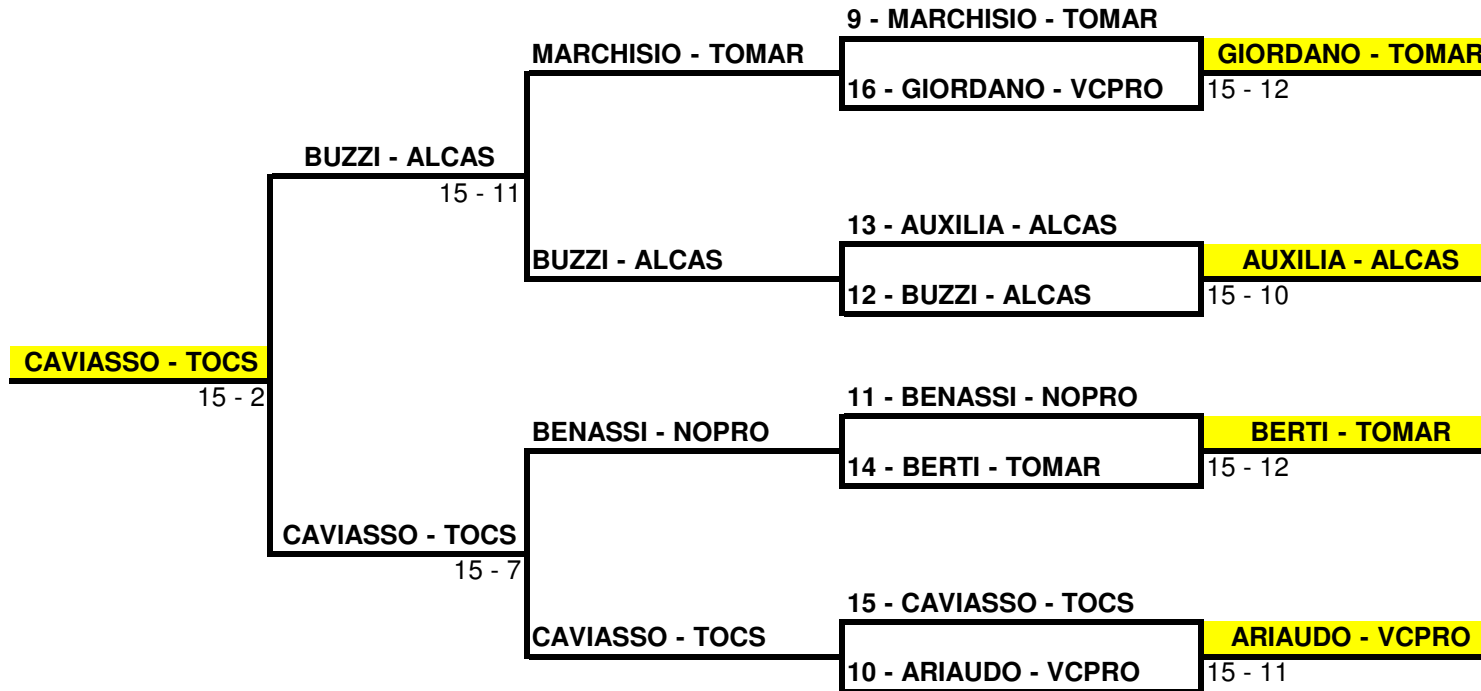

Spada femminile

TABELLONE DI E.D.DI 32 -

STOISSA FEDER - TOVIL (V)

Mod.F.01

Formula di Gara con 13 Qualificati

SPADA FEMMINILE

<u>Classifica</u>	<u>NumFis</u>	<u>Cognome</u>	<u>Nome</u>	<u>Del</u>	<u>Denominazione</u>
1	140283	STOISSA	FEDERICA	26/05/86	VILLARSCHERMA A.S.D.
2	103852	UGA	ELISA	27/02/68	ASS. SCHERMA PRO VERCELLI
3	130857	RAINERO	ELENA	15/01/82	ASS. SCHERMA PRO VERCELLI
4	109252	COMETTI	SARA CRISTINA	15/01/77	GRUPPO SPORTIVO FORESTALE ROMA
5	135897	LAGNA	JESSICA	29/11/86	A.P.D. PIETRO MICCA MICCA BIELLA
6	602283	AYRES	BEATRICE	11/04/94	A.P.D. PIETRO MICCA MICCA BIELLA
7	619212	DOGLIOTTI	IRENE	18/07/89	CLUB SCHERMA TORINO A.S.D.
8	609387	LOMBARDI	SOFIA	10/05/91	CLUB SCHERMA CASALE A.S.D.
9	130255	ARIAUDO	FEDERICA	06/10/81	ASS. SCHERMA PRO VERCELLI
10	603358	AUXILIA	SOFIA	25/03/93	CLUB SCHERMA CASALE A.S.D.
11	609767	BERTI	ALESSIA	13/09/94	A.D.S. ACCADEMIA SCHERMA MARCHESA TO
12	616606	GIORDANO	GAIA	14/09/95	ASS. SCHERMA PRO VERCELLI
13	139933	CAVIASSO	ELEONORA	09/03/87	CLUB SCHERMA TORINO A.S.D.
14	601921	BUZZI	LUISA	16/10/92	CLUB SCHERMA CASALE A.S.D.
15	604524	MARCHISIO	ELENA	02/03/92	A.D.S. ACCADEMIA SCHERMA MARCHESA TO
16	631568	BENASSI	CAMILLA	07/07/94	A.D.S. PRO NOVARA SCHERMA
17	616053	CLEMENTE	ALICE	17/07/94	A.D.S. ACCADEMIA SCHERMA MARCHESA TO
18	617960	GANDOLFO	FRANCESCA	24/06/91	CLUB SCHERMA CASALE A.S.D.
19	613972	POZZI	FRANCESCA	01/07/95	CLUB SCHERMA CASALE A.S.D.
20	148592	LANFRANCO	MANUELA	12/02/91	A.D.S. ACCADEMIA SCHERMA MARCHESA TO
21	144833	MARTRA	FLORA	01/08/89	CLUB SCHERMA CHIVASSO TO
22	612129	DE BONIS	SARA	19/10/93	A.D.S. ACCADEMIA SCHERMA MARCHESA TO
23	607984	ZEOLLA	ALICE	21/06/91	CLUB SCHERMA CASALE A.S.D.
24	614888	FIZZOTTI	FEDERICA	07/01/94	A.D.S. PRO NOVARA SCHERMA
25	619955	RETEUNA	FEDERICA	02/01/92	A.D.S. ACCADEMIA SCHERMA MARCHESA TO
26	619938	BUZZI	LAURA	18/09/95	CLUB SCHERMA CASALE A.S.D.
	612026	CHIOLERIO	CECILIA	27/05/93	CIRCOLO SCHERMA PINEROLO A.S.D.
28	999003	GONZALEZ	CAROLINA	01/01/80	URUGUAY
29	624164	MANZO	VIOLETTA	16/08/72	A.P.D. PIETRO MICCA MICCA BIELLA
30	637776	GRAZIANO	ARIANNA	08/10/93	VIRTUS SCHERMA ASTI A.S.D.
31	640789	TICOZZI	ANNALISA	24/01/75	A.D.S. PRO NOVARA SCHERMA
32	106005	SACCHETTI	CINZIA	12/06/64	A.P.D. PIETRO MICCA MICCA BIELLA
33	604807	GIANELLA	MATILDE	08/04/94	ASS. SCHERMA PRO VERCELLI
34	642198	CAMPANER	NICOLE	09/06/94	CLUB SCHERMA CASALE A.S.D.
35	617008	SURRA	FRANCESCA	03/02/95	VILLARSCHERMA A.S.D.
36	638226	MITTINO	LAURA	26/01/95	A.D.S. PRO NOVARA SCHERMA
37	637784	BOERO	ERICA	06/01/94	VIRTUS SCHERMA ASTI A.S.D.
38	636419	DEMICHELI	ANGELICA	12/04/93	A.P.D. PIETRO MICCA MICCA BIELLA
39	636417	DEMICHELI	CAROLINA	03/07/95	A.P.D. PIETRO MICCA MICCA BIELLA
40	605797	FERRARI	SIMONA	09/12/68	A.P.D. PIETRO MICCA MICCA BIELLA
41	643390	SPERTINO	CRISTINA	18/05/90	VIRTUS SCHERMA ASTI A.S.D.